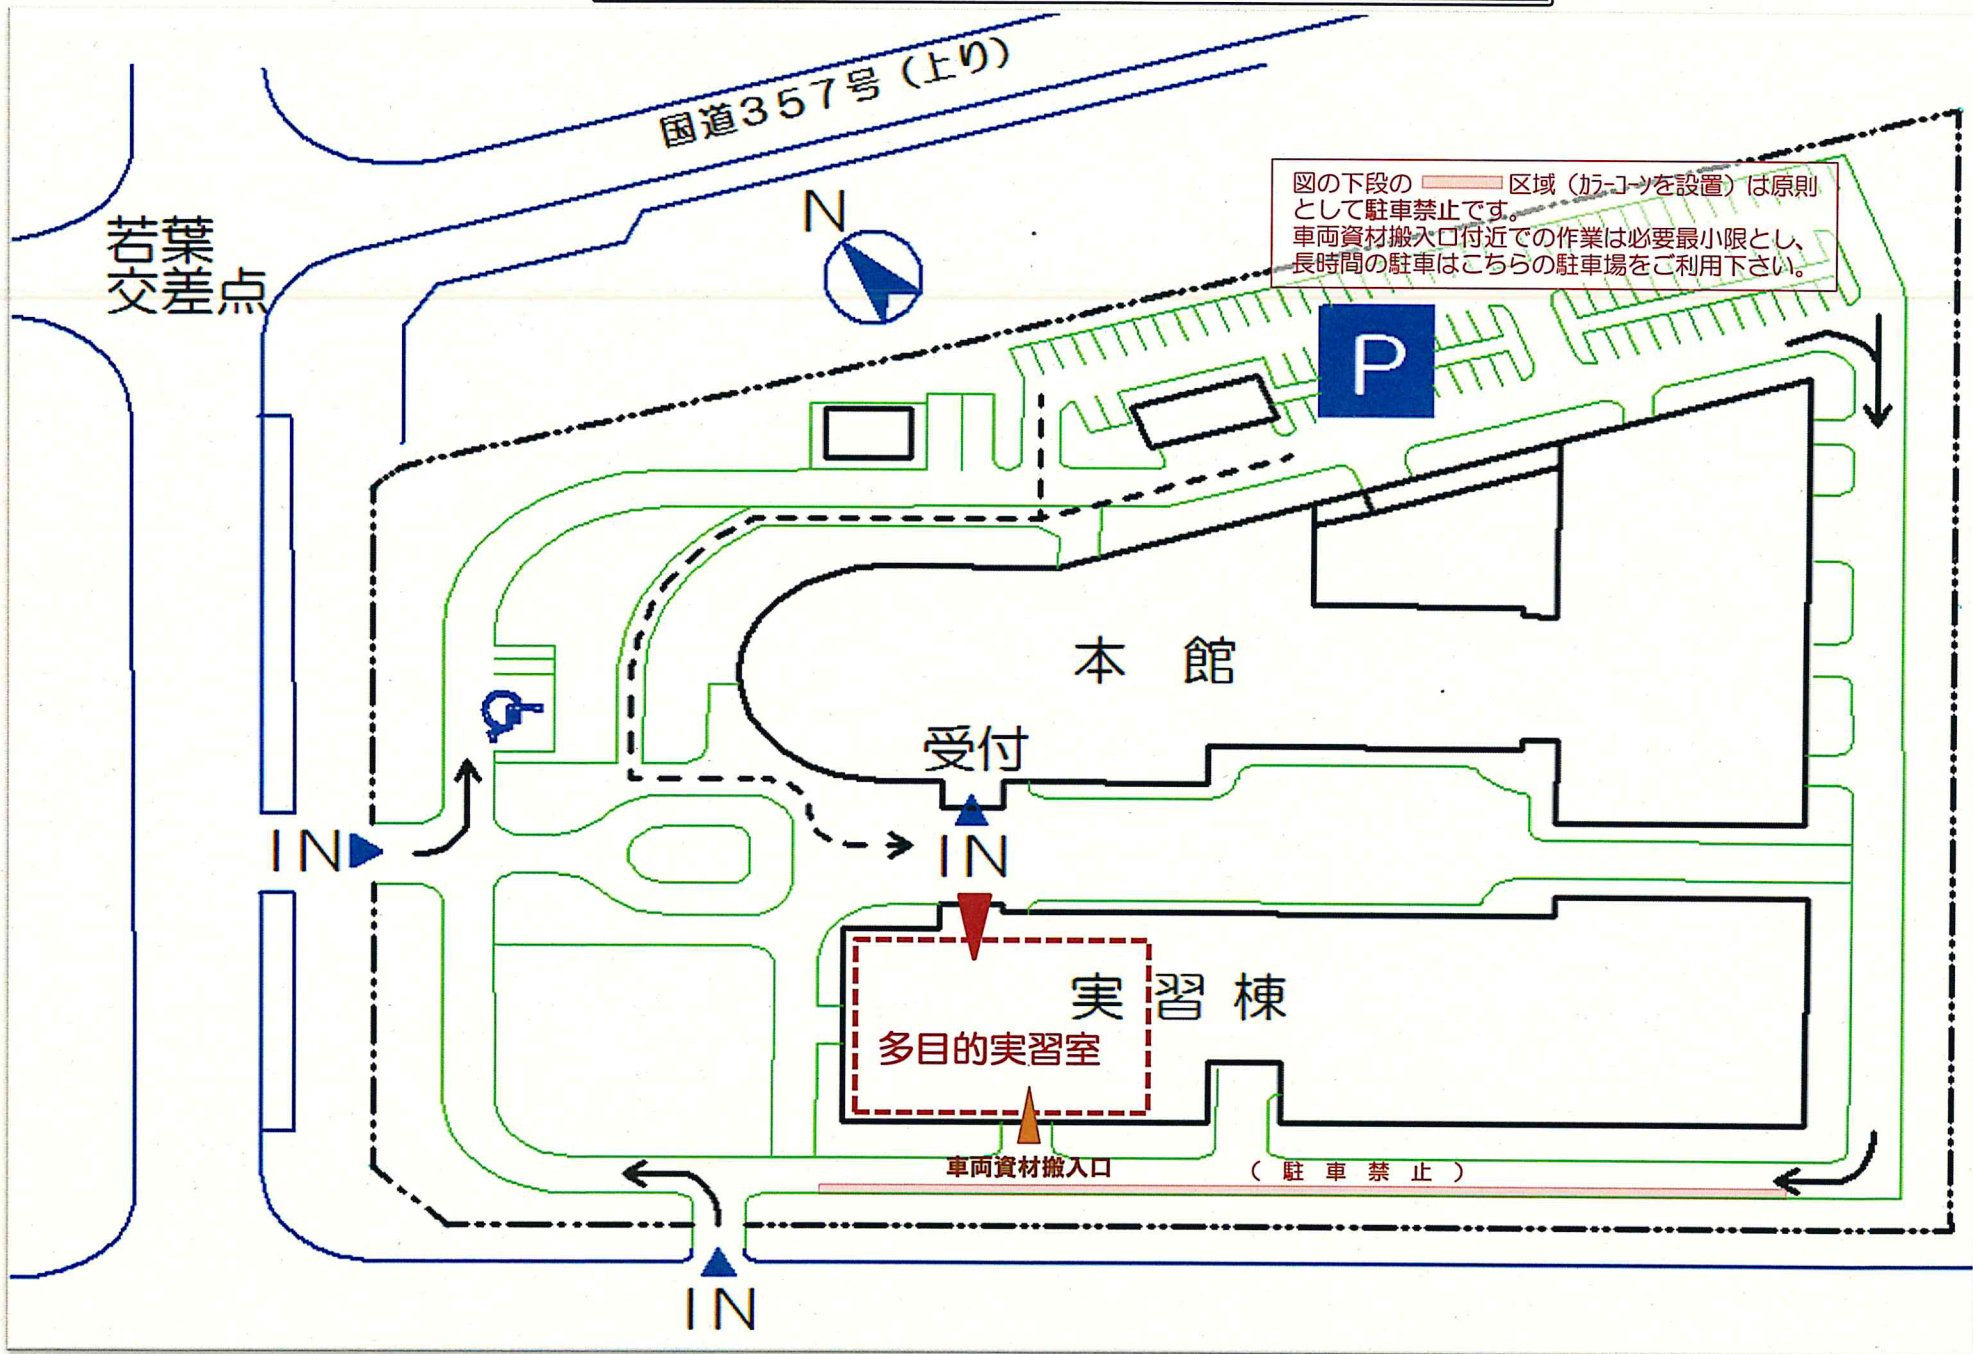

高度ポリテクセンター 施設全体概略図

〒261-0014 千葉県美浜区若葉 3-1-2 Tel(代表)043-296-2580

若葉
交差点

国道357号(上り)

図の下端の 区域 (ガレージを設置) は原則として駐車禁止です。
車両資材搬入口付近での作業は必要最小限とし、長時間の駐車はこちらの駐車場をご利用下さい。

本館

受付

IN

実習棟

多目的実習室

車両資材搬入口

(駐車 禁 止)

IN

IN